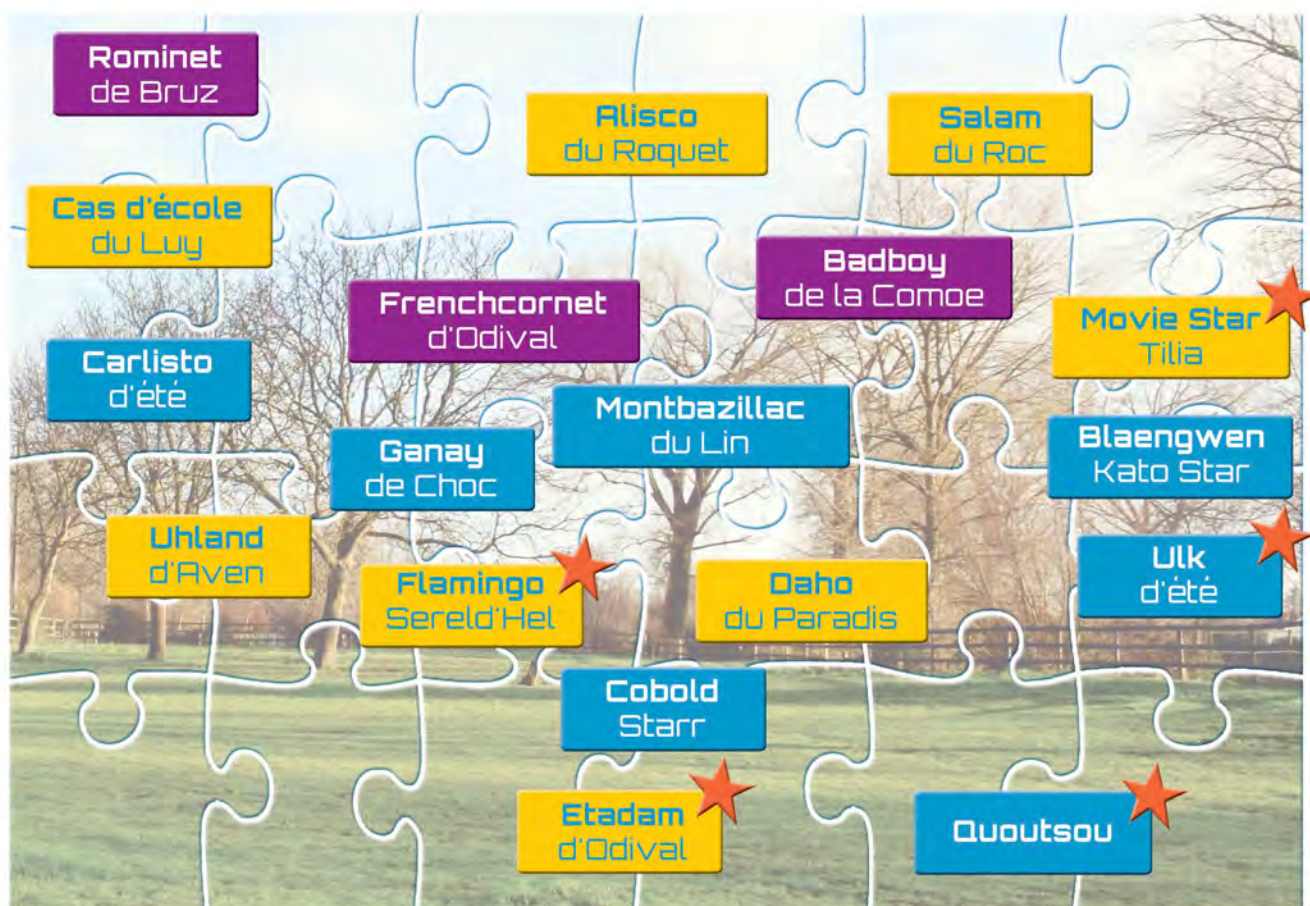

Conseils de Croisement

Tableau d'aide au choix d'étalon dans le but d'obtenir un produit de taille $\square$ en fonction de votre jument

MA JUMENT est ...

... plutôt PETITE

... plutôt GRANDE

... plutôt LÉGÈRE

... plutôt ÉPAISSE